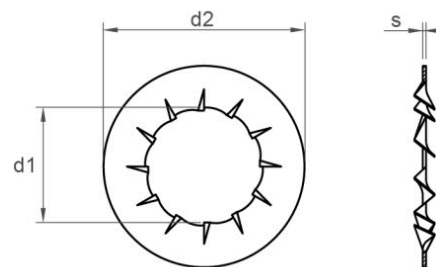

SCHEIBEN ANDERE

 Chavesbao

DIN 6798J

EDELSTAHL A4 FÄCHERSCHEIBE FORM J INNENVERZAHNT
REF.: 1136270

A4

METRIK	10	12	14	16	18	20	22	24	27	3	30	4	5	6	7	8
S	0,9	1	1	1,2	1,4	1,4	1,5	1,5	1,6	0,4	1,6	0,5	0,6	0,7	0,8	0,8
D2	18	20,5	24	26	30	33	36	38	44	6	50	8	10	11	12,5	15