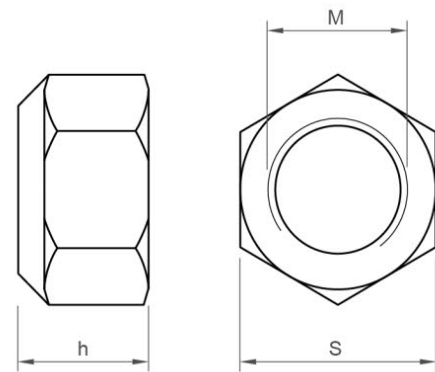

MUTTERN SICHERUNGSMUTTERN

Chavesbao
Lontana Group

DIN 980 V / ISO 7042 (ENTSPRICHT)

EDELSTAHL A4 SECHSKANTMUTTER MIT KLEMMTEIL
REF.: 6636705

A4

METRIK	3	4	5	6	8	10	12	16	20	22	24	30
S	5,5	7	8	10	13	17	19	24	30	32	36	46
H	3,7	4,2	5,1	6	8	10	12	16	20	22	24	30