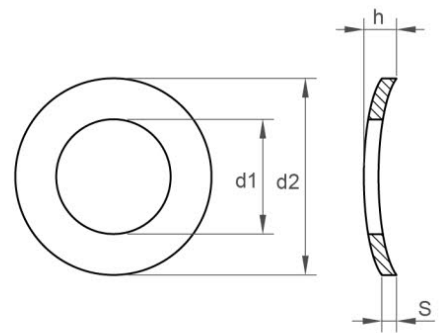

SCHEIBEN ANDERE

Chavesbao
Lontana Group

DIN 137 A

EDELSTAHL A2 FEDERSCHEIBEN GEWÖLBT FORM A
REF.: 1121100

A2

METRIK	10	12	2	3	4	5	6	7	8	16
S	4		1	1,3	1,6	1,8	2,2	2,4	3,4	
D2	18		4,5	6	8	10	11	12	15	