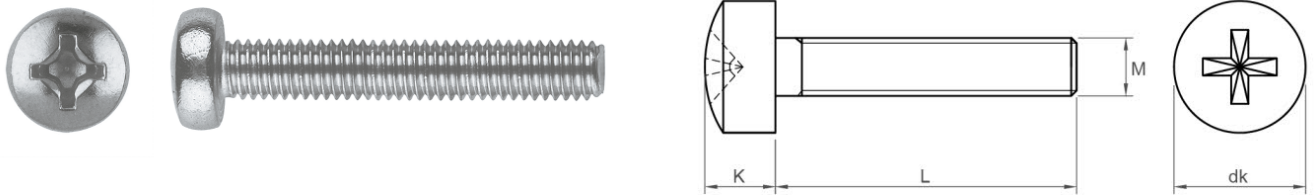

SCHRAUBEN GEWINDESCHRAUBEN

Chavesbao
Lontana Group

DIN 7985 / ISO 7045 (ERSETZT)

EDELSTAHL A2 LINSENSCHRAUBE
REF.: 6127940

A2

METRIK	2	3	4	5	6	8	25
K	1,6	2,4	3,1	3,8	4,6	6	
DK	4	6	8	10	12	16	

LÄNGE	2	3	4	5	6	8	25
4							●
5		●					
6		●	●	●			
8	●	●	●	●	●		
10		●	●	●	●	●	