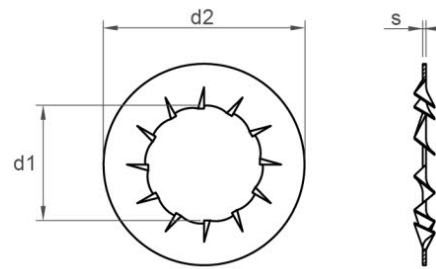

ARANDELAS OTRAS

 Chavesbao

DIN 6798J

ARANDELA DENTADA INTERIOR INOX.A4
REF.: 1136270

A4

METRICA	10	12	14	16	18	20	22	24	27	3	30	4	5	6	7	8
S	0,9	1	1	1,2	1,4	1,4	1,5	1,5	1,6	0,4	1,6	0,5	0,6	0,7	0,8	0,8
D2	18	20,5	24	26	30	33	36	38	44	6	50	8	10	11	12,5	15