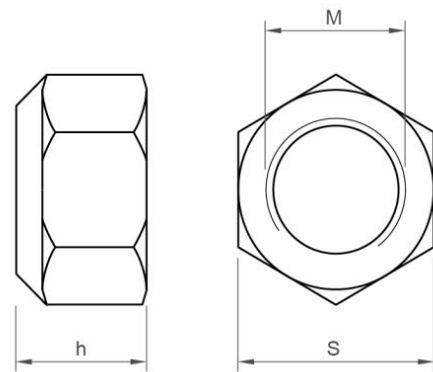

TUERCAS AUTOBLOCANTES

Chavesbao
Lontana Group

DIN 985 / ISO 10511 (SIMILAR)

A4

TUERCA AUTOBLOCANTE INOX.A4

REF.: 6636000

METRICA	3	4	5	6	8	10	12	14	16	18	20	22	24	27	30	36
S	5,5	7	8	10	13	17	19	22	24	27	30	32	36	41	46	55
H	4	5	5	6	8	10	12	14	16	18,5	20	22	24	27	30	36
M	2,4	2,9	3,2	4	5,5	6,5	8	9,5	10,5	13	14	15	15	17	19	25