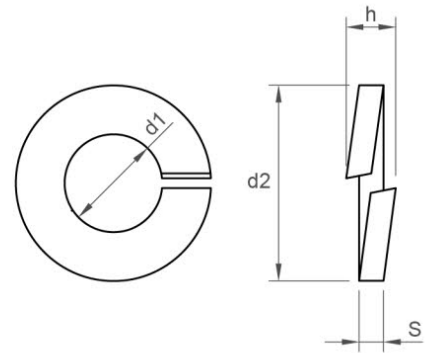

ARANDELAS GROWER

CHAVESBAO
Lontana Group

DIN 7980

ARANDELA GROWER INOX.A2
REF.: 1120800

A2

METRICA	10	12	13	14	16	18	20	22	24	25	26	27	28	3	30	32	33	36	39	4
S	5	5	6	7	7	9	9	10				10		2	12		12	14		2,4
D2	16	18	21,1	24,4	26,4	30,6	32,9	35,9				38,9		5,6	44,1		47,1	52,2		7

METRICA	42	45	48	5	6	7	8	11	52	56	60	64
S	16		16	3,2	3,2		4					
D2	60,2		67	8,8	9,9		12,7					