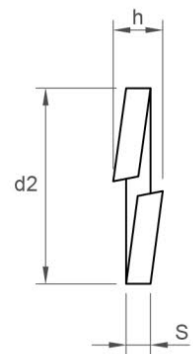

ARANDELAS GROWER

Chavesbao
Lontana Group

DIN 7980

ARANDELA GROWER INOX.A2
REF.: 1120800

A2

METRICA	10	12	13	14	16	18	20	22	24	25	26	27	28	3	30	32	33	36	39	4
S	5	5	6	7	7	9	9	10				10		2	12		12	14		2,4
D2	16	18	21,1	24,4	26,4	30,6	32,9	35,9				38,9		5,6	44,1		47,1	52,2		7

METRICA	42	45	48	5	6	7	8	11	52	56	60	64
S	16		16	3,2	3,2		4					
D2	60,2		67	8,8	9,9		12,7					