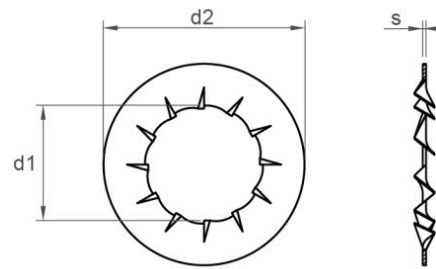

ARANDELAS OTRAS

CHAVESBAO
Lontana Group

DIN 6798J

ARANDELA DENTADA INTERIOR INOX.A2
REF.: 1126261

A2

METRICA	7	3	4	5	6	8	10	12	14	16	18	20	22	24	27	30
S	0,8	0,4	0,5	0,6	0,7	0,8	0,9	1	1	1,2	1,4	1,4	1,5	1,5	1,6	1,6
D2	12,5	6	8	10	11	15	18	20,5	24	26	30	33	36	38	44	48