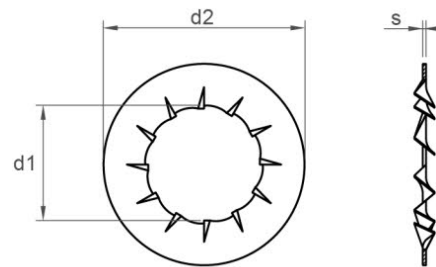

ARANDELAS OTRAS

Chavesbao
Lontana Group

DIN 6798J

ARANDELA DENTADA INTERIOR INOX.A2
REF.: 1126261

A2

METRICA	7	3	4	5	6	8	10	12	14	16	18	20	22	24	27	30
S	0,8	0,4	0,5	0,6	0,7	0,8	0,9	1	1	1,2	1,4	1,4	1,5	1,5	1,6	1,6
D2	12,5	6	8	10	11	15	18	20,5	24	26	30	33	36	38	44	48