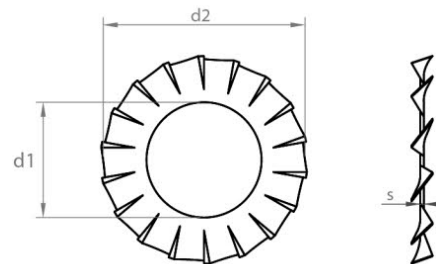

ARANDELAS OTRAS

 Chavesbao

DIN 6798A

ARANDELA DENTADA EXTERIOR INOX.A2
REF.: 1126260

A2

METRICA	7	3	4	5	6	8	10	12	13	14	16	18	20	22	24	26	27	30
S	0,8	3	4	5	6	8	10	12	13	14	16	18	20	22	24	26	27	30
D2	12,5	6	8	10	11	15	18	20,5		24	26	30	33	36	38		44	48