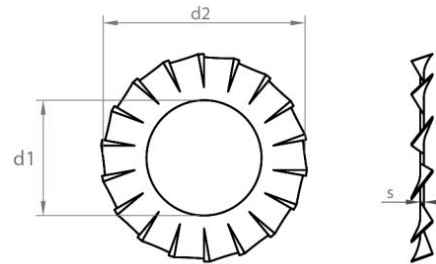

ARANDELAS OTRAS

Chavesbao

DIN 6798A

ARANDELA DENTADA EXTERIOR INOX.A2
REF.: 1126260

A2

METRICA	7	3	4	5	6	8	10	12	13	14	16	18	20	22	24	26	27	30
S	0,8	3	4	5	6	8	10	12	13	14	16	18	20	22	24	26	27	30
D2	12,5	6	8	10	11	15	18	20,5		24	26	30	33	36	38		44	48