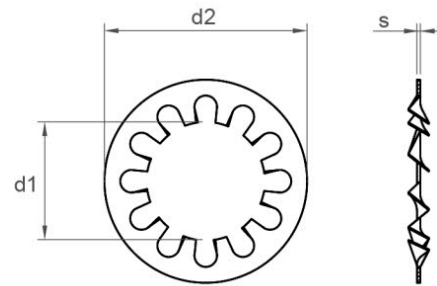

ARANDELAS OTRAS

CHAVESBAO
Lontana Group

DIN 6797J

ARANDELA DENTADA INTERIOR INOX.A2
REF.: 1126230

A2

METRICA	10	12	14	16	18	20	2	3	4	5	6	7	8	13	22
S	0,9	1	1	1,2	1,4	1,4	0,4	0,5	0,6	0,7	0,8	0,8			1,5
D2	18	20,5	24	26	30	33	6	8	10	11	12,5	15			36