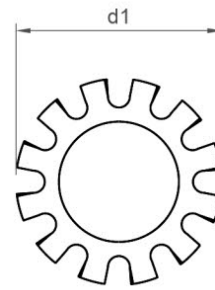

ARANDELAS OTRAS

 Chavesbao

DIN 6797A

ARANDELA DENTADA EXTERIOR INOX.A2
REF.: 1126220

A2

METRICA	10	12	14	16	18	2	20	22	24	3	4	5	6	7	8	13	27	30
S	0,9	1	1	1,2	1,4		1,4	1,5	1,5	0,4	0,5	0,6	0,7	0,8	0,8		1,6	1,6
D2	18	20,5	24	26	30		33	38	38	6	8	10	11	12,5	15		44	48