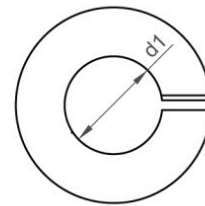

ARANDELAS GROWER

 Chavesbao

DIN 127

ARANDELA GROWER INOX.A2

REF.: 1120400

A2

METRICA	10	12	14	16	18	20	22	24	27	3	30	33	36	4	5	6	8	13	39
S	2,2	2,5	3	3,5	3,5	4	4	5	5	0,8	6	6	6	0,9	1,2	1,6	2	5	6
D2	18,1	21,1	24,1	27,4	29,4	33,6	35,9	40	43	6,2	48,2	53,2	58,2	7,6	9,2	11,8	14,8	21,3	61,2