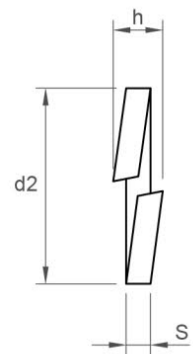

ARANDELAS GROWER

 Chavesbao

DIN 127

ARANDELA GROWER INOX.A2

REF.: 1120400

A2

METRICA	10	12	14	16	18	20	22	24	27	3	30	33	36	4	5	6	8	13	39
S	2,2	2,5	3	3,5	3,5	4	4	5	5	0,8	6	6	6	0,9	1,2	1,6	2	5	6
D2	18,1	21,1	24,1	27,4	29,4	33,6	35,9	40	43	6,2	48,2	53,2	58,2	7,6	9,2	11,8	14,8	21,3	61,2