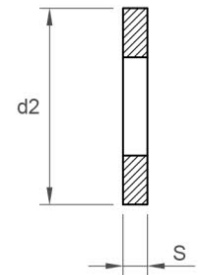

ARANDELAS PLANAS

CHAVESBAO
Lontana Group

DIN 125 / ISO 7089 (EQUIVALENTE)

A2

ARANDELA PLANA INOX.A2

REF.: 1120200

METRICA	3	4	5	6	8	10	12	14	16	18	20	22	24	27	30	33	36	45	39	42
---------	---	---	---	---	---	----	----	----	----	----	----	----	----	----	----	----	----	----	----	----

S	0,5	0,8	1	1,6	1,6	2	2,5	2,5	3	3	3	3	4	4	4	5	5	8	6	8
---	-----	-----	---	-----	-----	---	-----	-----	---	---	---	---	---	---	---	---	---	---	---	---

D2	7	9	10	12	16	20	24	28	30	34	37	39	44	50	56	60	66	85	72	78
----	---	---	----	----	----	----	----	----	----	----	----	----	----	----	----	----	----	----	----	----

D1																		46	40	43
----	--	--	--	--	--	--	--	--	--	--	--	--	--	--	--	--	--	----	----	----

METRICA	48
---------	----

S	8
---	---

D2	92
----	----

D1	50
----	----