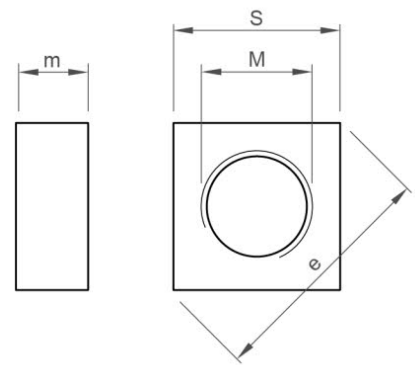

## DIN 562

TUERCA CUADRADA BAJA INOX.A2  
REF.: 6628400

A2

METRICA	3	4	5	6	8	10
H	5,5	7	8	10	13	16
M	1,8	2,2	2,7	3,2	4	5

DOCUMENTACIÓN TÉCNICA DISPONIBLE: