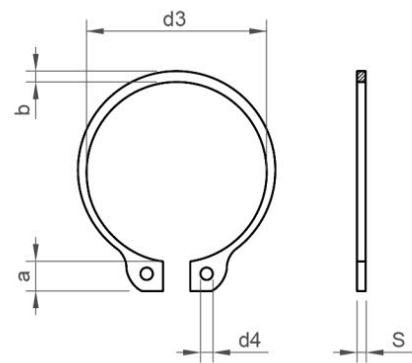

DIN 471

ANILLO ELASTICO PARA EJE

REF.: 6907500

METRICA	E-003	E-004	E-005	E-006	E-007	E-008	E-009	E-010	E-011	E-012	E-013	E-014	E-015	E-016	E-017	E-018	E-019	E-020	E-021	E-022
S	0,4	0,4	0,6	0,7	0,8	0,8	1	1	1	1	1	1	1	1	1	1,2	1,2	1,2	1,2	1,2
N	0,3	0,3	0,3	0,5	0,5	0,6	0,6	0,6	0,8	0,8	0,9	0,9	1,1	1,2	1,2	1,5	1,5	1,5	1,5	1,5
M	0,5	0,5	0,7	0,8	0,9	0,9	1,1	1,1	1,1	1,1	1,1	1,1	1,1	1,1	1,1	1,3	1,3	1,3	1,3	1,3
D3	2,7	3,7	4,7	5,6	6,5	7,4	8,4	9,3	10,2	11	11,9	12,9	13,8	14,7	15,7	16,5	17,5	18,5	19,5	20,5
A	1,9	2,2	2,5	2,7	3,1	3,2	3,3	3,3	3,3	3,3	3,4	3,5	3,6	3,7	3,8	3,9	3,9	4	4,1	4,2
B	0,8	0,9	1,1	1,3	1,4	1,5	1,7	1,8	1,8	1,8	2	2,1	2,2	2,2	2,3	2,4	2,5	2,6	2,7	2,8

METRICA	E-023	E-024	E-025	E-026	E-027	E-028	E-029	E-030	E-031	E-032	E-033	E-034	E-035	E-036	E-037	E-038	E-039	E-040	E-041	E-042
S	1,2	1,2	1,2	1,2	1,2	1,5	1,5	1,5	1,5	1,5	1,5	1,5	1,5	1,75	1,75	1,75	1,75	1,75	1,75	1,75
N	1,5	1,7	1,7	1,7	2,1	2,1	2,1	2,1	2,6	2,6	2,6	2,6	3	3	3	3	3	3,8	3,8	3,8

METRICA	E-044	E-045	E-046	E-047	E-048	E-050	E-052	E-054	E-055	E-056	E-057	E-058	E-060	E-062	E-063	E-065	E-067	E-068	E-070	E-072
S	1,75	1,75	1,75	1,75	1,75	2	2	2	2	2	2	2	2	2	2	2,5	2,5	2,5	2,5	2,5
N	3,8	3,8	3,8	3,8	3,8	4,5	4,5	4,5	4,5	4,5	4,5	4,5	4,5	4,5	4,5	4,5	4,5	4,5	4,5	4,5
M	1,85	1,85	1,85	1,85	1,85	2,15	2,15	2,15	2,15	2,15	2,15	2,15	2,15	2,15	2,15	2,65	2,65	2,65	2,65	2,65
D3	40,5	41,5	42,5	43,5	44,5	45,8	47,8	49,8	50,8	51,8	52,8	53,8	55,8	57,8	58,8	60,8	62,5	63,5	65,5	67,5
A	6,6	6,7	6,7	6,8	6,9	6,9	7	7,1	7,2	7,3	7,3	7,3	7,4	7,5	7,6	7,8	7,9	8	8,1	8,2
B	4,6	4,7	4,8	4,9	5	5,1	5,2	5,3	5,4	5,5	5,5	5,6	5,8	6	6,2	6,3	6,4	6,5	6,6	6,8