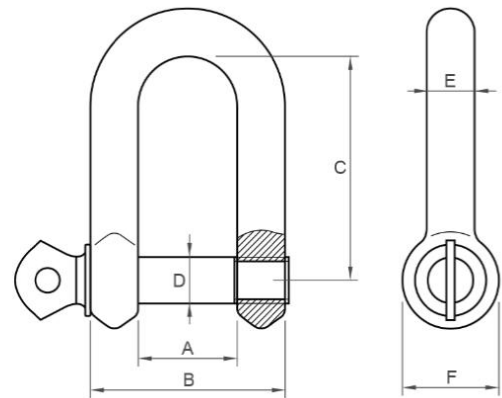

## GRILLETE

GRILLETE RECTO ZINCADO

REF.: 6993220

METRICA	5	6	8	10	11	12	14	16	18	20	22	24	28	32	36	38	42	45	50
A	10	13	16	19	22	25	28	32	37	38	44	48,5	57	64	72	76	84	90	102
B	20	25	32	39	44	49	56	64	70	78	88	97	113	128	144	152	168	180	202
C	21	28	36	43	50	57	64	72	74	86	91	99	129	143	155	171	185	202	225
D	5	6	8	10	11	12	14	16	18	20	22	24	28	32	36	38	42	45	50
E	5	6	8	10	11	12	14	16	18	20	22	24	28	32	36	38	42	45	50
F	11	14	18	20	24	28	30	33	33,5	40	50	47,5	68	73	80	85	90	98	108
S.W.L.	70	100	250	400	470	630	750	1000	1300	1600	2000	2500	3150	4000	5000	6000	8000	10000	12500