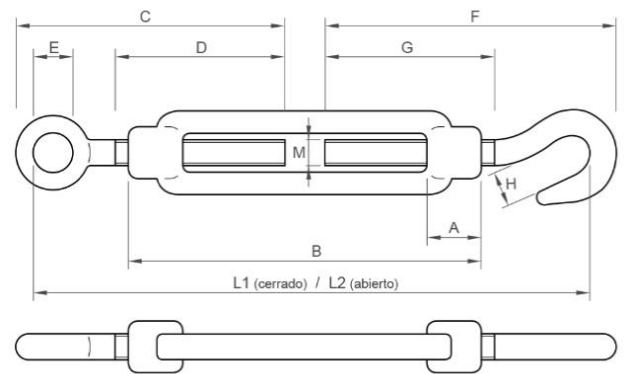

## DIN 1480

TENSOR GANCHO ZINCADO  
REF.: 6993210

METRICA	06	08	10	12	14	16	20	22	24	30	36
L1	155	160	200	205	245	285	315	330	405	450	516
L2	235	240	270	270	330	390	425	450	570	595	676
A	12	15	18	21	24	27	34	36	39	45	55
B	110	110	125	125	145	170	200	220	255	255	295
C	74	80	97	106	126	160	190	200	210	240	276
D	50	52	60	67	83	97	116	120	125	150	160
E	10	11	14	17	18	23	25	30	34	38	48
F	76	89	103	121	144	172	185	216	225	250	284
G	50	52	62	65	82	105	110	125	135	145	170
H	8,5	10	12	16	16	16,5	17,5	23	23	29	38
S.W.L.	75	165	235	320	420	530	730	1120	1550	2240	3530