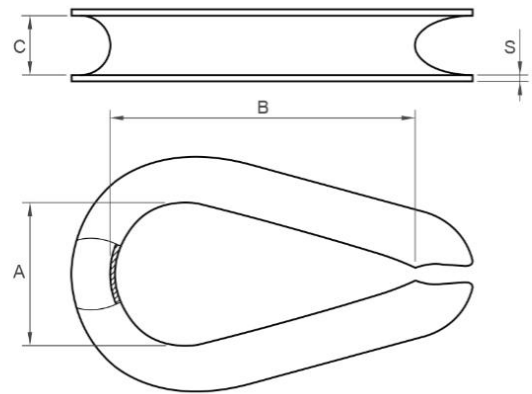

DIN 6899A

GUARDACABO ZINCADO

REF.: 6993230

METRICA	03,5 X 04	4 X 05	5 X 06	6 X 07	8 X 09	10 X 11	13 X 14	15 X 16	18 X 20	20 X 22	24 X 26
A	12	13	14	15	16	18	20	22	24	26	28
B	26,5	28,5	30	33	35	39	43	47,5	51,5	56,5	61
C	4	5	6	7	8	9	10	11	12	13	14
S	0,75	0,75	1	1	1,25	1,25	1,25	1,5	1,5	1,5	1,8