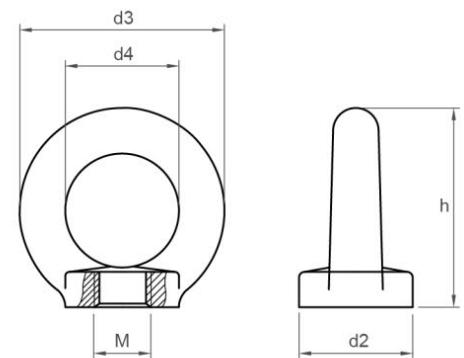

AEH ZN

ANILLA DE ELEVACIÓN HEMBRA ZINCADA
REF.: 6922451

METRICA	10	12	14	16	18	20	22	24	30	36	6	8	27	39	42	48
K	10	12	14	14	16	16	18	20	24	28	6	8	20		32	38
S	45	53	62	62	71	71	80,5	90	109	128	31	36				
M	10	11	13	13	16	16	18	20	25	30	8,5	8,5	20		35	40
D3	45	54	63	63	72	72	81	90	108	126	28	36	90		144	166
D4	25	30	35	35	40	40	45	50	60	70	16	20	50		80	90
H													90		147	168