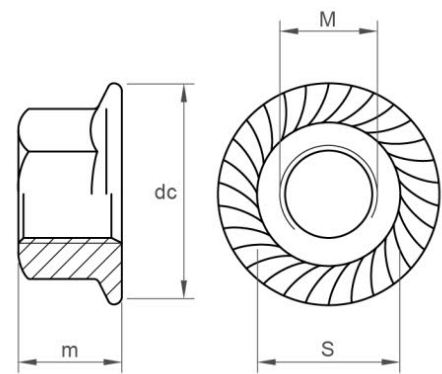

ECROUS AUTRES

Chavesbao

DIN 6923 / EN 1661 (ÉQUIVALENT)

INOX A4 ÉCROU HEXAGONAL À EMBASE CRANTÉE

REF.: 6638550

A4

MÉTRIQUE	4	5	6	8	10	12	14	16	20
S	7	8	10	13	15	18	21	24	30
DC	10	11,8	14,2	17,9	21,8	26	29,9	34,5	42,8
M	4,65	5	6	8	10	12	14	16	20