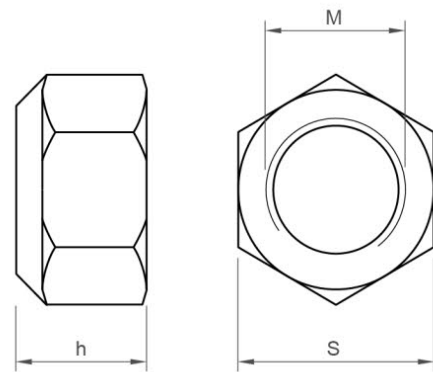

ECROUS ÉCROUS DE SÉCURITÉ

Chavesbao
Lontana Group

DIN 985 / ISO 10511 (SIMILAIRE)

INOX A4 ÉCROU HEXAGONAL AUTOFREINÉ
REF.: 6636000

A4

MÉTRIQUE	3	4	5	6	8	10	12	14	16	18	20	22	24	27	30	36
S	5,5	7	8	10	13	17	19	22	24	27	30	32	36	41	46	55
H	4	5	5	6	8	10	12	14	16	18,5	20	22	24	27	30	36
M	2,4	2,9	3,2	4	5,5	6,5	8	9,5	10,5	13	14	15	15	17	19	25