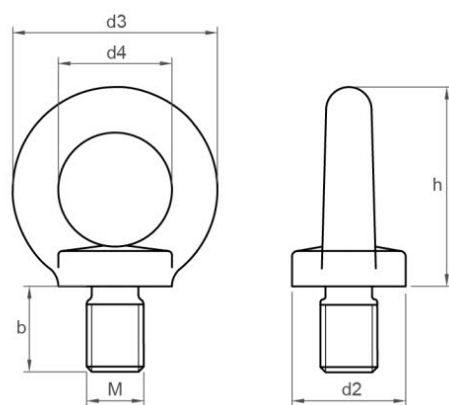

AEM ZN

Z.BLANC VIS À ANNEAU

REF.: 6922351

MÉTRIQUE	10	12	14	16	18	20	22	24	30	36	6	8
K	10	12	14	14	16	16	20	20	14	28	6	8
S	45	53	62	62	71	71	90	90	109	128	31	36
D2	25	30	35	35	40	40	50	50	65	75	17	20
D3	45	54	63	63	72	72	90	90	108	126	28	36
D4	25	30	35	35	40	40	50	50	60	70	16	20
E	8	10	12	12	14	14	18	18	22	26	4	6