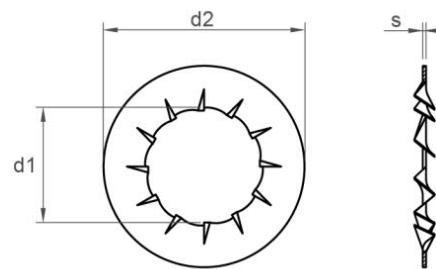

ANILHAS OUTRAS

 Chavesbao

DIN 6798J

ANILHA DENTADA INTERNA A4
REF.: 1136270

A4

MÉTRICA	10	12	14	16	18	20	22	24	27	3	30	4	5	6	7	8
S	0,9	1	1	1,2	1,4	1,4	1,5	1,5	1,6	0,4	1,6	0,5	0,6	0,7	0,8	0,8
D2	18	20,5	24	26	30	33	36	38	44	6	50	8	10	11	12,5	15