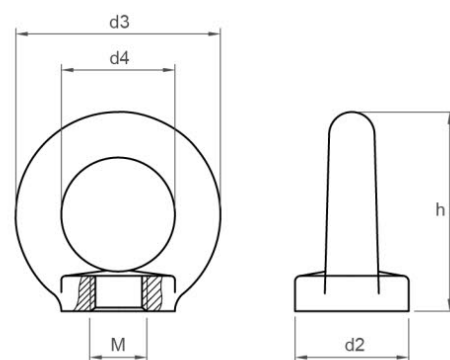

## AEH ZN

PORCA OLHAL ZN

REF.: 6922451

MÉTRICA	10	12	14	16	18	20	22	24	30	36	6	8	27	39	42	48
K	10	12	14	14	16	16	18	20	24	28	6	8	20		32	38
S	45	53	62	62	71	71	80,5	90	109	128	31	36				
M	10	11	13	13	16	16	18	20	25	30	8,5	8,5	20		35	40
D3	45	54	63	63	72	72	81	90	108	126	28	36	90		144	166
D4	25	30	35	35	40	40	45	50	60	70	16	20	50		80	90
H													90		147	168