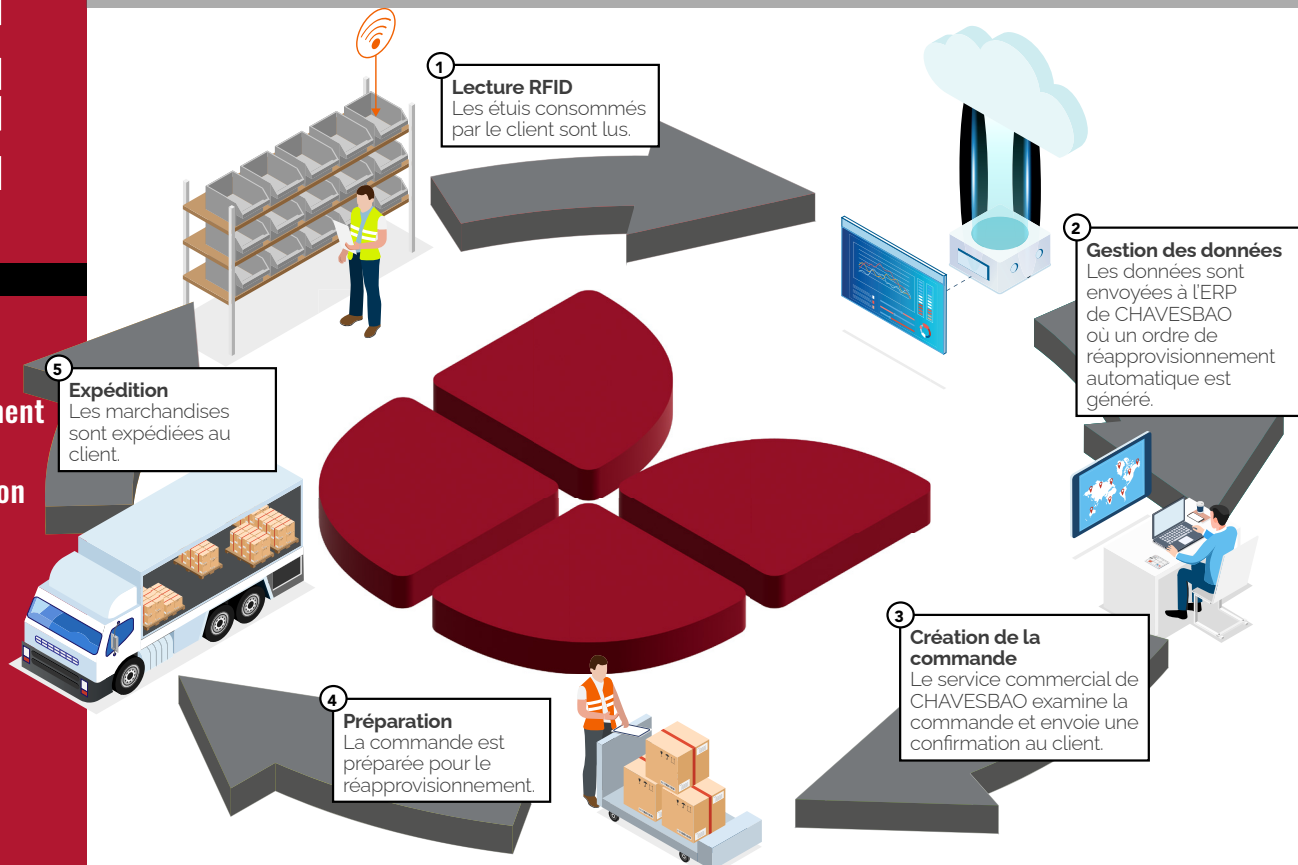

KANBAN

Un système d'approvisionnement automatisé qui optimise la gestion des stocks

HARDWARE

Étiquette RFID: contient un circuit RFID avec les informations du code-barres ou du code BIDI. Les données relatives au produit, telles que le numéro de référence ou la quantité, sont enregistrées sur l'étiquette.

Boîtier: l'étiquette est apposée sur la face avant du boîtier. Elle permet d'optimiser le stockage et de réduire la surface de stockage.

Étagère intelligente: une antenne RFID est installée sur l'étagère supérieure, où sont placées les caisses consommées, afin d'envisager le réapprovisionnement.

Boîte aux lettres RFID: des étiquettes RFID sont placées dans la boîte aux lettres afin que les commandes de réapprovisionnement puissent être générées.

Dispositif mobile: les étiquettes peuvent également être lues à l'aide d'un téléphone portable.

FLUX D'APPROVISIONNEMENT

AVANTAGES

UNE PRODUCTION PLUS RENTABLE

Le flux de travail est optimisé et les coûts et délais de réapprovisionnement, de réception et d'exécution des stocks sont réduits, ce qui se traduit par **une production plus efficace**.

JUSTE À TEMPS

Une connaissance plus complète de la consommation est obtenue en temps réel et soutient la prise de décision avec des données réelles. Le **matériel est toujours disponible**, sans interruption de la production.

PLUS DE VISIBILITÉ ET DE CONTRÔLE

Le contrôle des stocks permet d'éviter les surstocks et les ruptures de stock. Il facilite également la localisation des matériaux, ce qui se traduit par **une bonne organisation de l'entrepôt**.

UNE PRODUCTIVITÉ ACCRUE

Économies de coûts et de ressources allouées à la gestion des tâches administratives et logistiques liées à la gestion des stocks.

MISE EN ŒUVRE

Notre équipe commerciale analyse les besoins et la **consommation** afin de dimensionner correctement le système Kanban. Elle apporte **également** son **soutien** lors de l'implémentation complète du service.

L'EXPÉDITION DES COMMANDES

LOCALISATION SUR LES ÉTAGÈRES

KANBAN CHAVESBAO